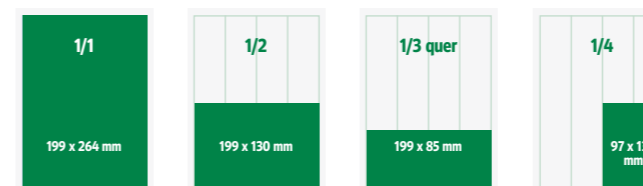

„Stadtlandwirtschaft“ ist einerseits die Fachzeitschrift der Wiener Landwirtschaftskammer für alle Wiener Gärtner, Weinbauer und Landwirte und andererseits das Informationsblatt für an Umwelt und Landwirtschaft Interessierte.

Wir laden Sie herzlich zu einer langfristigen Zusammenarbeit ein und beraten Sie gerne.

Mediendaten der Wiener Stadtlandwirtschaft

Erscheinungsort Wien

Erscheinungsweise: monatlich,
1. Freitag im Monat

Druckauflage

1.600 Stück

Herausgeber, Medieninhaber und Verleger

Landwirtschaftskammer Wien
Gumpendorfer Straße 15, 1060 Wien
Tel. 01/5879528
Fax: 01/5879528-21
E-Mail: direktion@lk-wien.at

Druck

Herold Druck und Verlag AG
Faradaygasse 6, 1030 Wien

Anzeigenverwaltung

Landwirtschaftskammer Wien
Gumpendorfer Straße 15, 1060 Wien
Mag. Natalie Weiß, 01/5879528-31,
natalie.weiss@lk-wien.at

Platzierungswünsche

Platzierungswünsche werden nach Möglichkeit berücksichtigt, grundsätzlich aber nur unverbindlich entgegengenommen. Ein Rechtsanspruch auf die Annahme von Anzeigen- und Beilagenaufträgen, welcher Art auch immer, besteht nicht.

Anzeigenpreise

Format	Preis (exkl. Abgaben)
1/1	€ 2.500,-
1/2	€ 1.250,-
1/3	€ 833,-
1/4	€ 625,-

Zu allen Preisen kommen: 5 % Werbeabgabe und 20 % Mehrwertsteuer.
Zahlungsbedingungen: zahlbar bei Rechnungserhalt ohne Abzug

Anzeigenformate

Beilagen

Inkl. Postgebühr per 1.000 Stück

Bis 10 g	€ 259,-
Bis 20 g	€ 302,-
Bis 30 g	€ 323,-
Bis 40 g	€ 346,-
Bis 50 g	€ 367,-
Bis 60 g	€ 391,-
Bis 70 g	€ 414,-
Ab 70 g	Preis auf Anfrage

Beilagen dürfen keine Fremdanzeigen enthalten. Die Anlieferung muss spätestens bis zum Montag der Erscheinungswoche an Herold Druck, Faradaygasse 6, 1030 Wien erfolgen. Preise vorbehaltlich Veränderung des Postzeitungstarifes

Datentransfer

Datenformat: Vorzugsweise PDF/X3 über Adobe-Distiller erstellt
Alle Schriften eingebettet
Bilder: TIFF oder JPEG mit einer Mindestauflösung von 200 dpi.
Logos: PDF, EPS, TIFF mit entsprechender Auflösung.
Schriften in Zeichenwege umwandeln.

Übertragung:
irene.diendorfer@lk-wien.at

Für die uns zur Verfügung gestellten Druckunterlagen übernehmen wir keine Garantie in Bezug auf Qualität und Farbe.